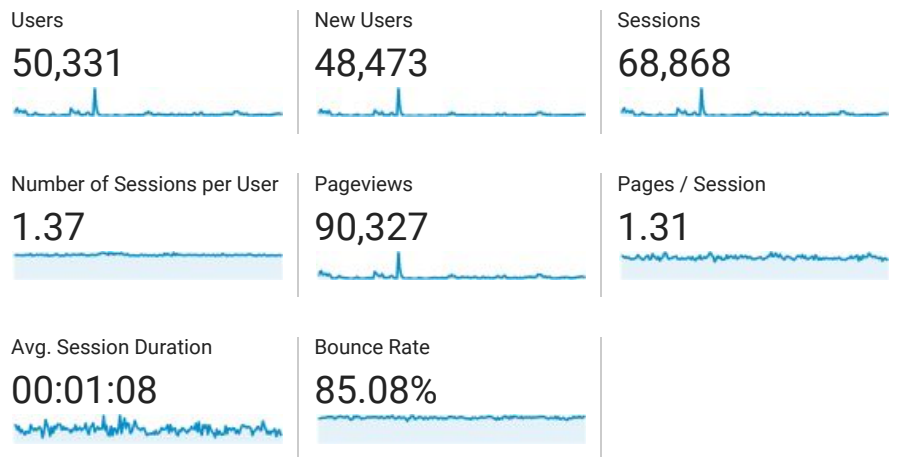

Audience Overview

All Users
100.00% Users

Jan 1, 2018 - Jun 30, 2018

Overview

■ New Visitor ■ Returning Visitor

Language	Users	% Users
1. ro-ro	23,306	46.02%
2. en-us	15,306	30.22%
3. ro	5,445	10.75%
4. en-gb	3,902	7.70%
5. en-ro	405	0.80%
6. ro-us	295	0.58%
7. ro-gb	243	0.48%
8. it-it	188	0.37%
9. de-de	166	0.33%
10. fr	154	0.30%