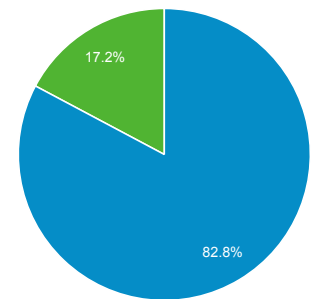

Audience Overview

All Users
100.00% Users

Jan 1, 2018 - Jun 30, 2018

Overview

■ New Visitor ■ Returning Visitor

Language	Users	% Users
1. ro-ro	23,306	46.02%
2. en-us	15,306	30.22%
3. ro	5,445	10.75%
4. en-gb	3,902	7.70%
5. en-ro	405	0.80%
6. ro-us	295	0.58%
7. ro-gb	243	0.48%
8. it-it	188	0.37%
9. de-de	166	0.33%
10. fr	154	0.30%