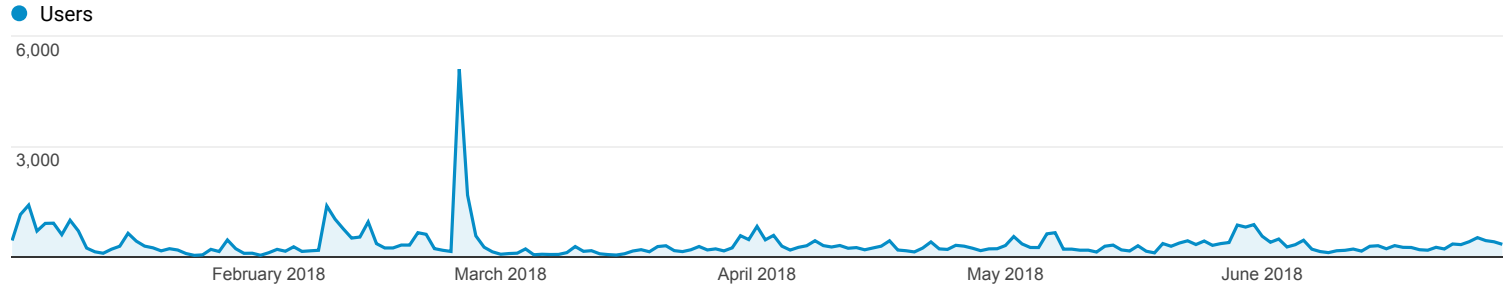

Audience Overview

All Users
100.00% Users

Jan 1, 2018 - Jun 30, 2018

Overview

■ New Visitor ■ Returning Visitor

Language	Users	% Users
1. ro-ro	23,306	46.02%
2. en-us	15,306	30.22%
3. ro	5,445	10.75%
4. en-gb	3,902	7.70%
5. en-ro	405	0.80%
6. ro-us	295	0.58%
7. ro-gb	243	0.48%
8. it-it	188	0.37%
9. de-de	166	0.33%
10. fr	154	0.30%